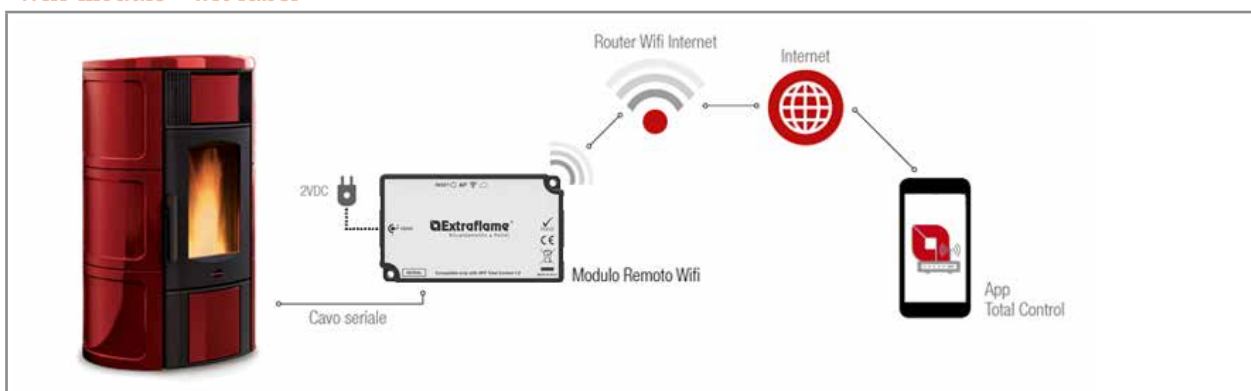

Wifi-module

	Wifi-module «Zwarte label» Alleen voor App «Total Control 2.0»	288,50 €
	Wifi-module «Wit label» Alleen voor App «Total Control 2.0»	288,50 €
	Wifi-Module «Grijs label» Alleen voor App «Total Control 3.0»	241,00 €

Wifi-module - wit label